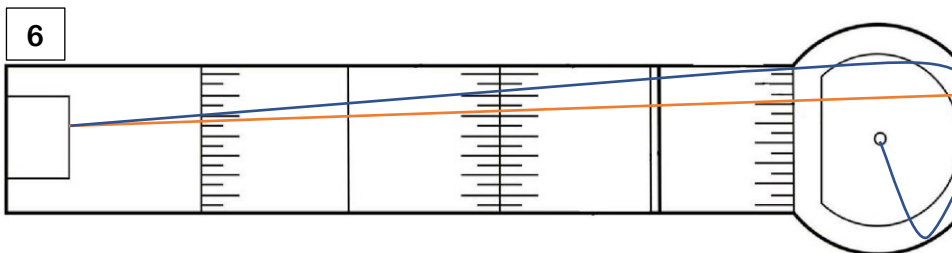

6
Steyr 2005
Nifo 2
Light 6 – 13
Tandogardens weiß
Weicher ruhiger Turbo