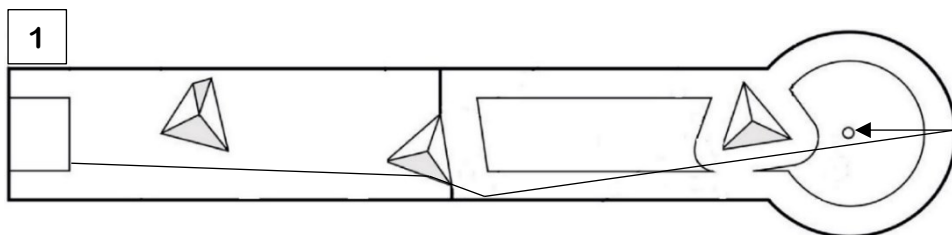

Pistenplan Karlsfeld

1
BO
BM Murnau 2015 weiß kl/gr
DJM Murnau 2012 kl/gr
SEM Murnau 2014 kl/gr

2
Oranjeteam blau
Quitsch / Unser Bester
Stiebbi
Reisinger 2002/2

3
Mini 2000
H4 Zf

4
Malteser
3 D 263 ML
Rav 250 – 252
Rav 381 – 382